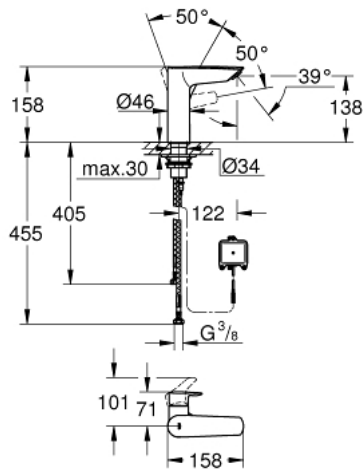

23 975 003 EUROSMART BATERIE LAVOAR MONOCOMANDĂ 1/2" MĂRIMEA M

DESCRIEREA PRODUSULUI

- instalare pe o singură gaură
- 2-in-1 hybrid with touchless or manual operation
- manual lever operation having priority
- mâner din metal
- cartuș ceramic de 28 mm cu GROHE SilkMove
- cu limitator de temperatură
- dispozitiv electronic cu infrarosu
- cu senzor infrarosu pentru comunicații bidirecționale pentru monitorizare, configurare și operațiuni de service
- baterie litiu 6V, tip CR-P2
- durata de viață a bateriei: aprox. 7 ani (150 de acționări pe zi)
- valvă de siguranță pentru reflux
- filtru impurități
- cu ventil electromagnetice integrat
- baterie externă
- indicator de încărcare a bateriilor
- 7 programe presetate:
- clătire automată
- mod de curățare
- funcții suplimentare și setări precise prin telecomanda 36 407
- aerator GROHE EcoJoy cu debit 5.7 l/min
- GROHE Zero conducte de apă izolate - fără plumb și nichel
- sistem rapid de instalare
- corp fără orificiu tijă set de evacuare
- racorduri flexibile de conectare la apă
- presiunea minimă recomandată 1.0 bar
- certificat CE
- professional edition